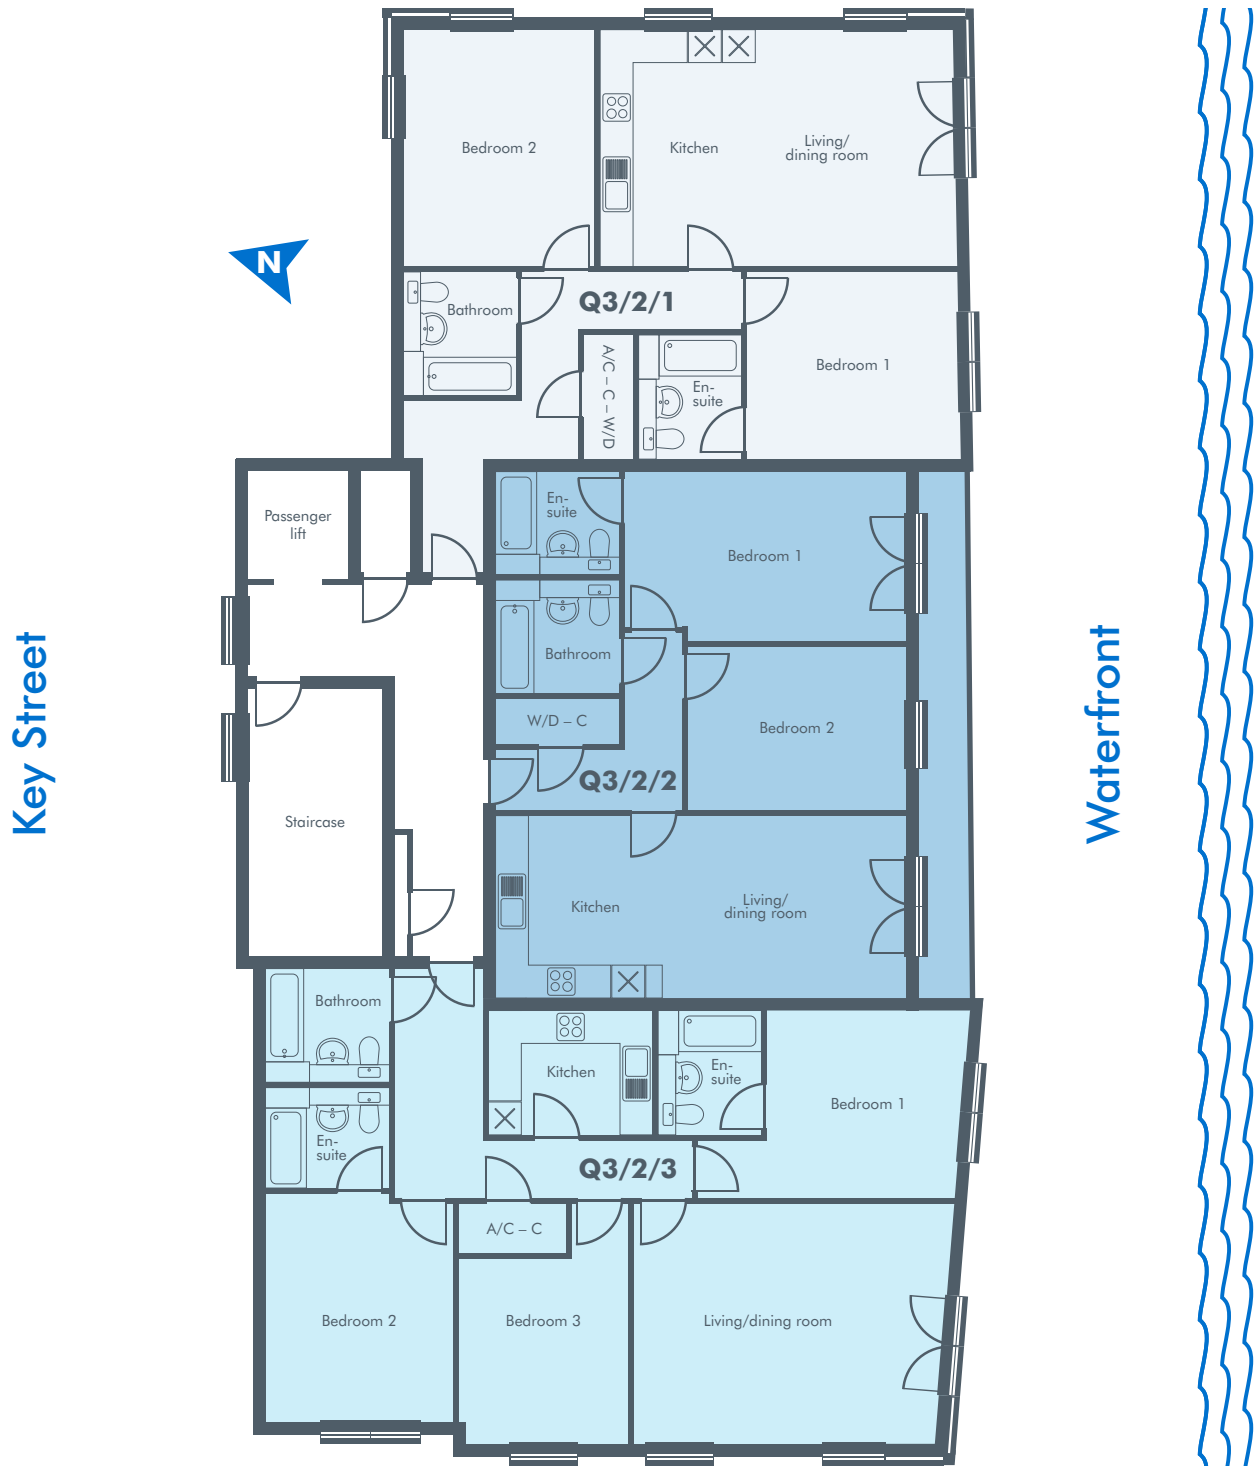

# Q3 2<sup>nd</sup> Floor

## Apartment 119 | Q3/2/1

2 Bed – Juliette balcony      81.42m<sup>2</sup>      876ft<sup>2</sup>

## Apartment 120 | Q3/2/2

2 Bed – Balcony      71.81m<sup>2</sup>      773ft<sup>2</sup>

## Apartment 121 | Q3/2/3

3 Bed – Juliette balcony      100.23m<sup>2</sup>      1079ft<sup>2</sup>